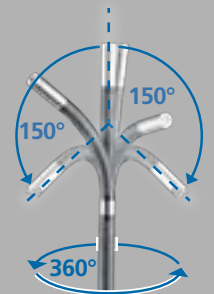

PROMOÇÃO VideoInspector 3DX

Sistema profissional de video inspeção com InspectorCamera 3DX, suporte magnético, cartão Micro SD

- Cabeça da câmara e sonda da câmara resistentes a gasolina e gasóleo

LI-ION POWER

3D

€ 1.024,00*

€ 899,00**

N.º Artigo 082.235A
EAN 4 021563 723294