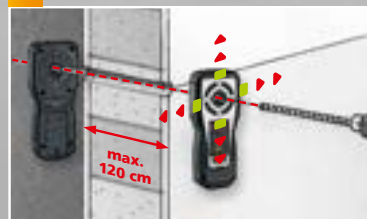

1 Determinar o ponto de perfuração